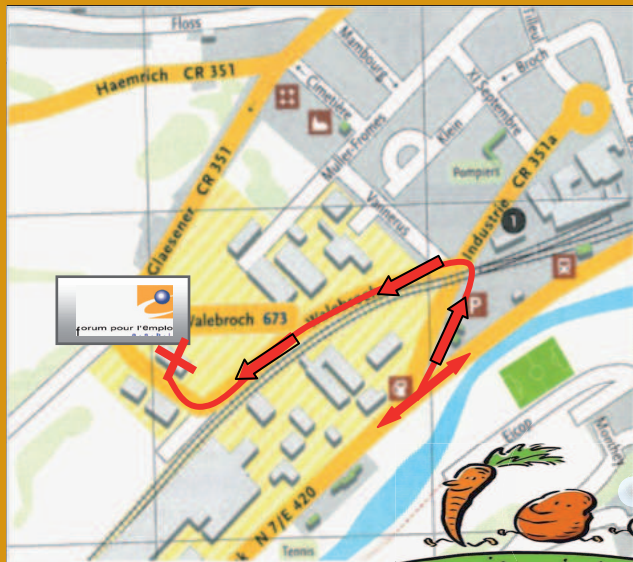

Heures d'ouverture / Öffnungszeiten:

lundi - vendredi / Montag - Freitag:

07.30 - 12.30 heures / Uhr

A partir du 8 novembre / Ab dem 8. November

32, rue du Walebroch  
L-9291 Diekirch - Tel.: 80 48 85 - 1

# Dem Gaertchen Maertchen säin

Le projet "am gaertchen" déplace pour les mois d'hiver son stand de marché. Vous nous trouvez au Walebroch.  
(voir Verso)

Das Projekt "am gaertchen" verlegt für die Wintermonate seinen Marktstand. Sie finden uns im Walebroch.  
(siehe Rückseite)